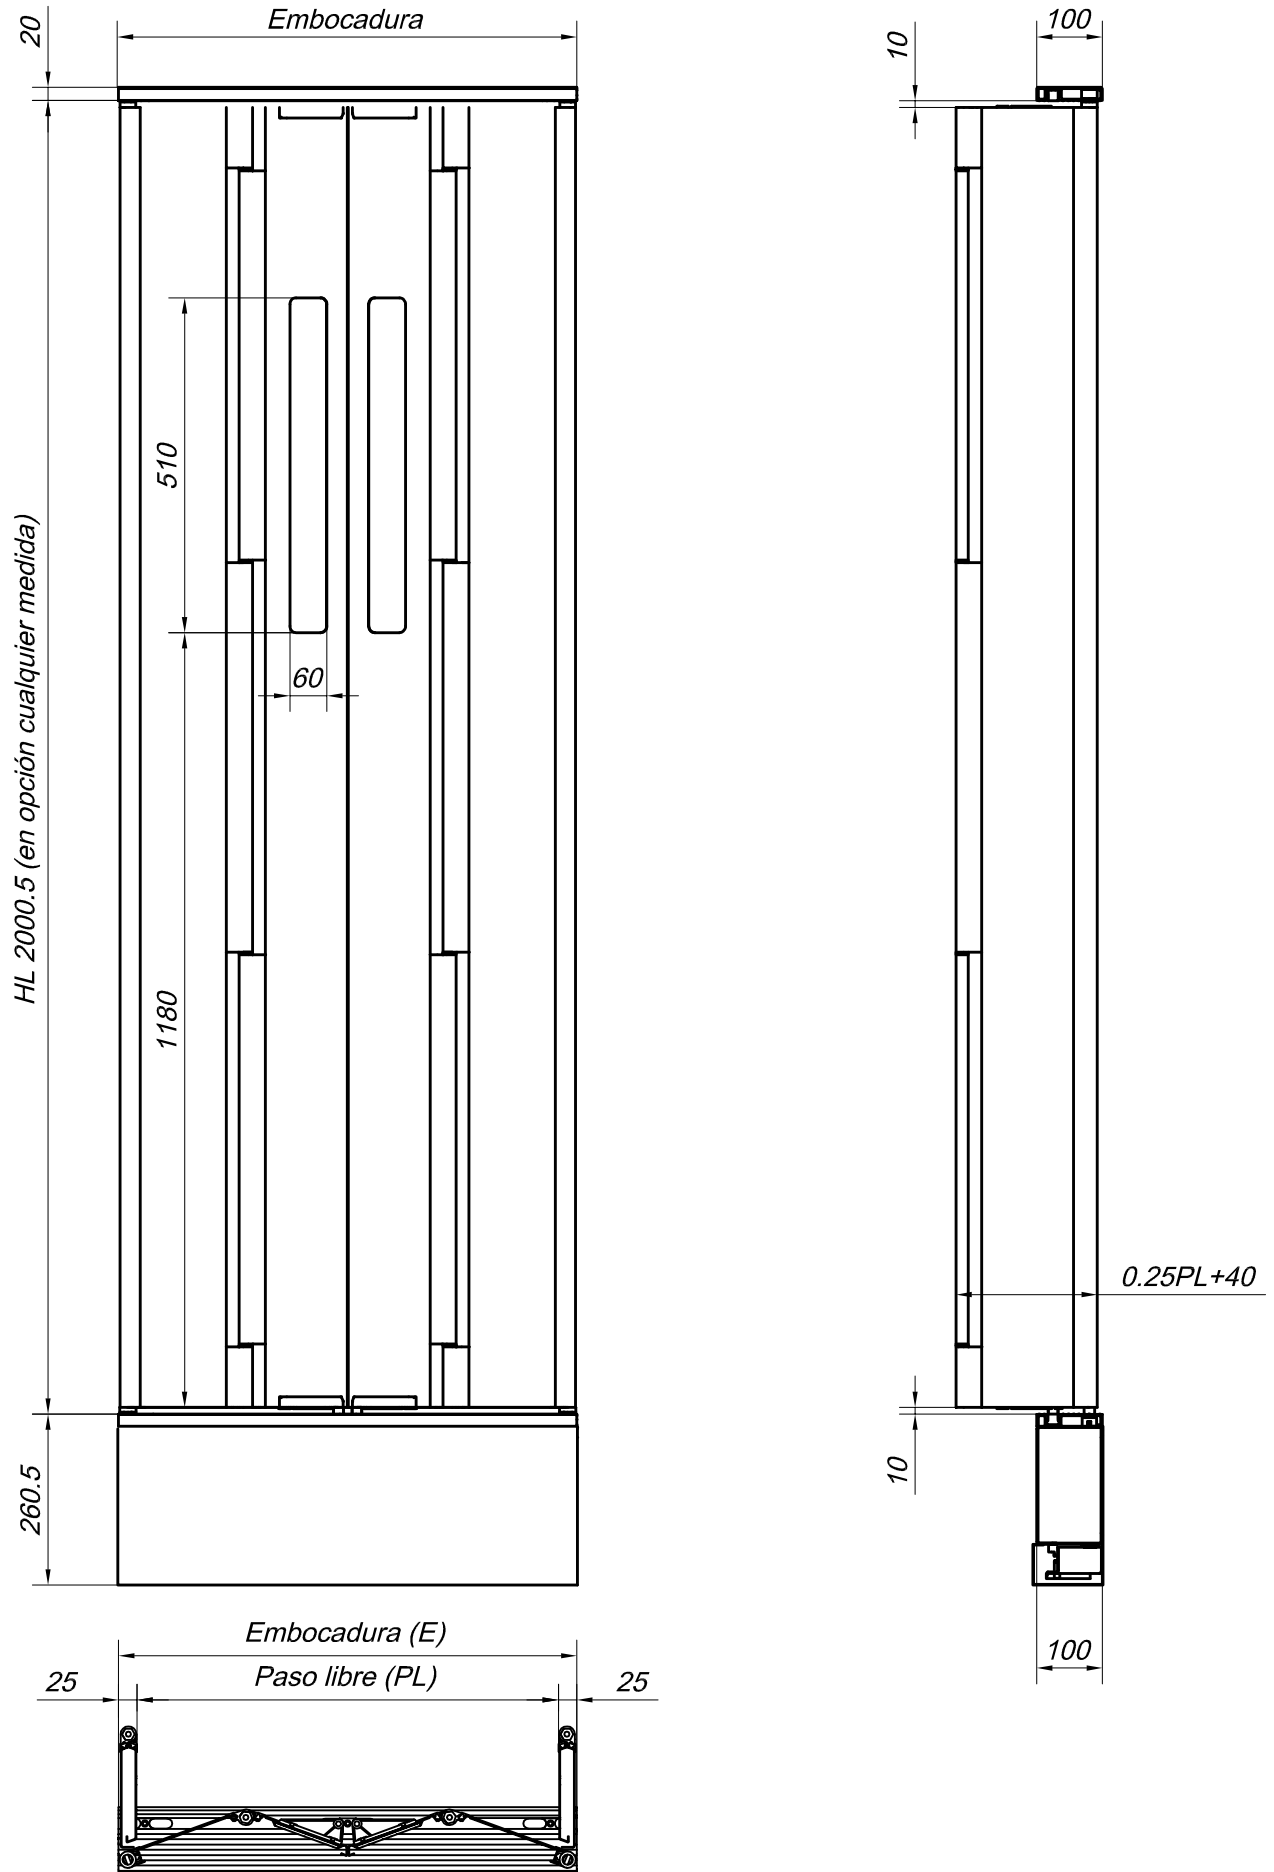

PUERTA DE CABINA TIPO BUS INFERIOR.

E	600	650	700	750	800	850	900	950	1000	1050	1100
PL	550	600	650	700	750	800	850	900	950	1000	1050
Tiemp. máx	2.8 seg			3.5 seg			3.8 seg			4 seg	
Peso (Kg)	42	45	48	51	54	60	63	66	69	72	75