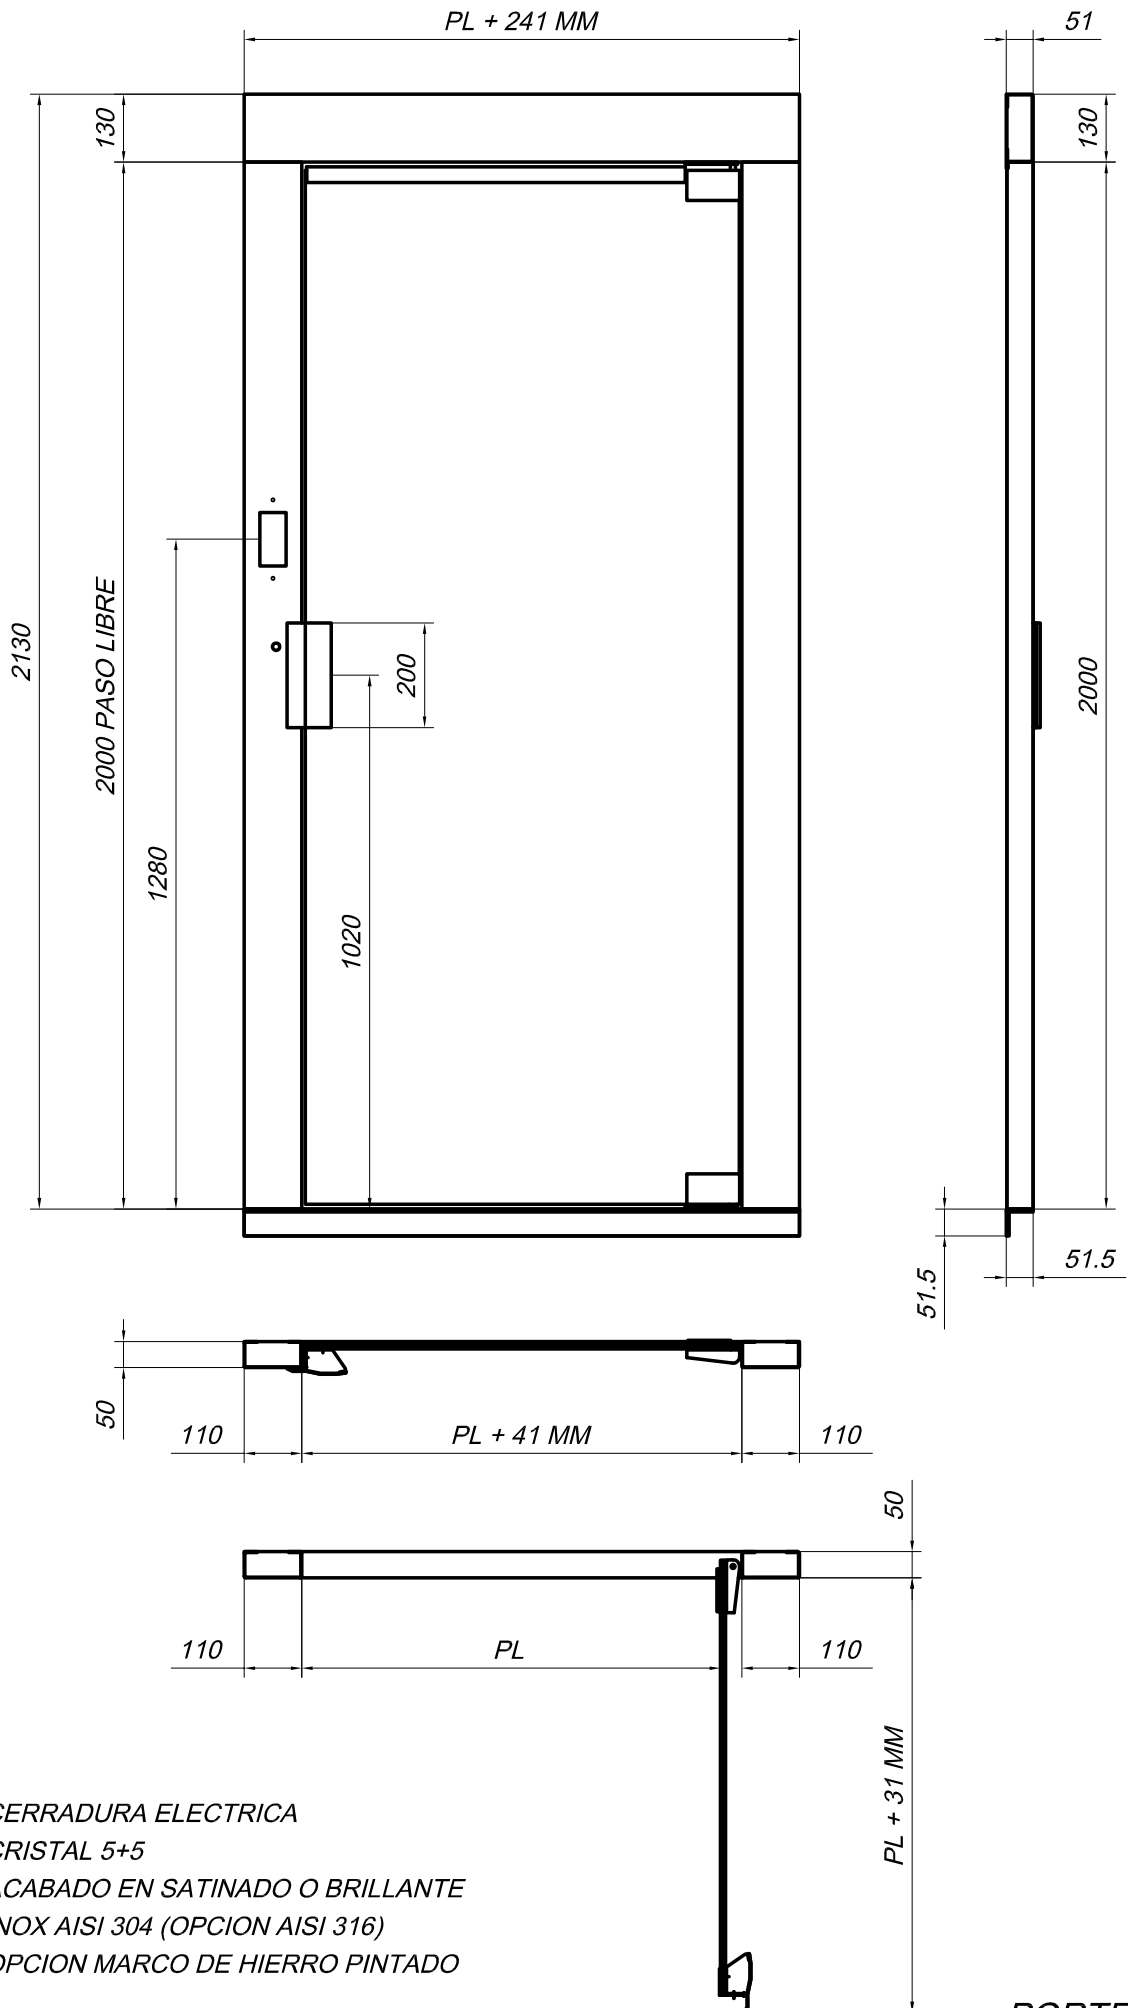

# PUERTA CRISTAL TOTAL (MARCO EN INOX)

CERRADURA ELECTRICA  
CRISTAL 5+5  
ACABADO EN SATINADO O BRILLANTE  
INOX AISI 304 (OPCION AISI 316)  
OPCION MARCO DE HIERRO PINTADO